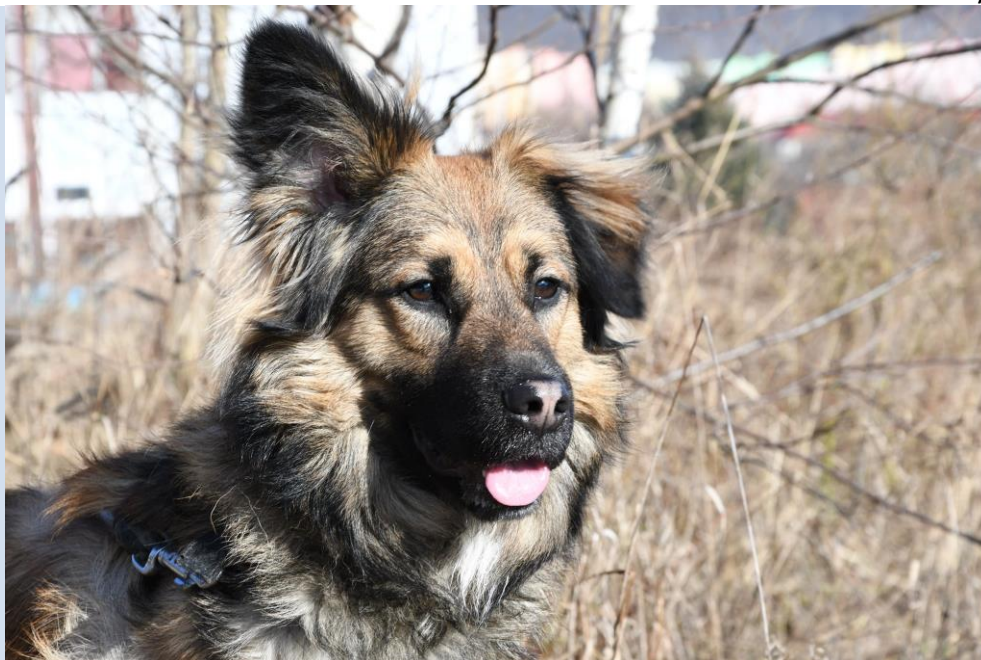

Číslo psa	Datum nalezení	Místo nálezu	Popis psa					
			plemeno	pohlaví	věk	velikost	barva, srst	zvláštní znaky
4883	14.02.21	Ervěnická	X NO	Pes	1 r	Střední	Dlouhosrstý, Hnědočerný