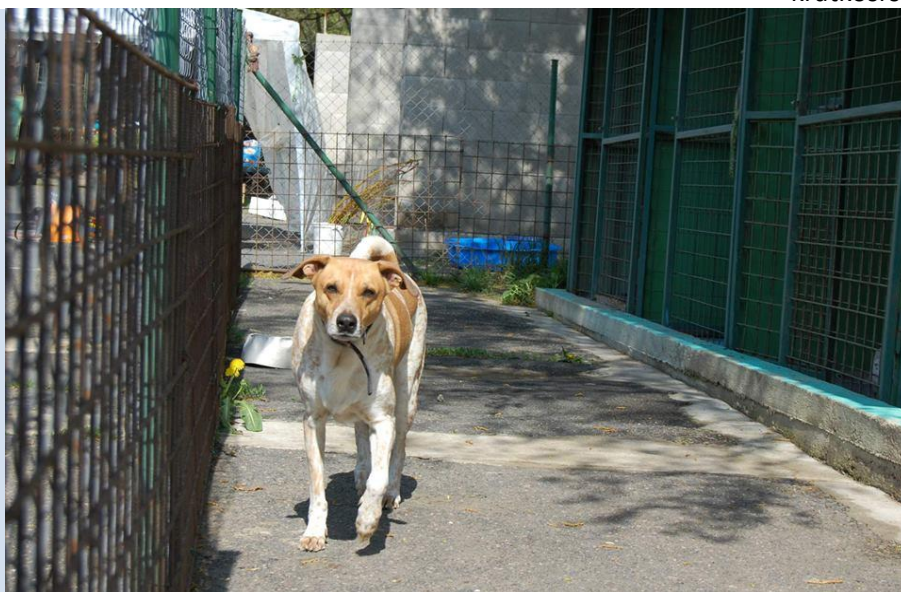

Nabídka pejsků z Jirkovského psího útulku

(k 12.04.2021)

V případě, že máte zájem o některého z pejsků, můžete si ho vyzvednout v psím útulku v Jirkově v Novém Březenci, kde jsou psi umístěni, v následujících hodinách:

Po, St, Pá: 13.00 - 16.00 hod

Út, Čt : 9.00 - 12.00 hod

So: 10.00 - 12.00 hod

Číslo psa	Datum nalezení	Místo nálezu	Popis psa					zvláštní znaky
			plemeno	pohlaví	věk	velikost	barva, srst	
4066	06.04.14	N.Březanec	x	pes	8 r	velký	bílerezavý, krátkosrstý	

Číslo psa	Datum nalezení	Místo nálezu	Popis psa					zvláštní znaky
			plemeno	pohlaví	věk	velikost	barva, srst	
4210	14.03.15	Nový Březanec	x kavkazského ovčáka	pes	10 r	velký	pískový, dlouhosrstý	

Číslo psa	Datum nalezení	Místo nálezu	Popis psa					
			plemeno	pohlaví	věk	velikost	barva, srst	zvláštní znaky
4522	06.05.17	Palackého	x rotvajlera	pes	6 l	velký	černý, hladkosrstý	s pálením
								

Číslo psa	Datum nalezení	Místo nálezu	Popis psa					
			plemeno	pohlaví	věk	velikost	barva, srst	zvláštní znaky
4527	16.05.17	Hornická	x rotvajlera	pes	10 l	velký	vlkošedý, krátkosrstý	s pálením, kupírovaný ocas
								