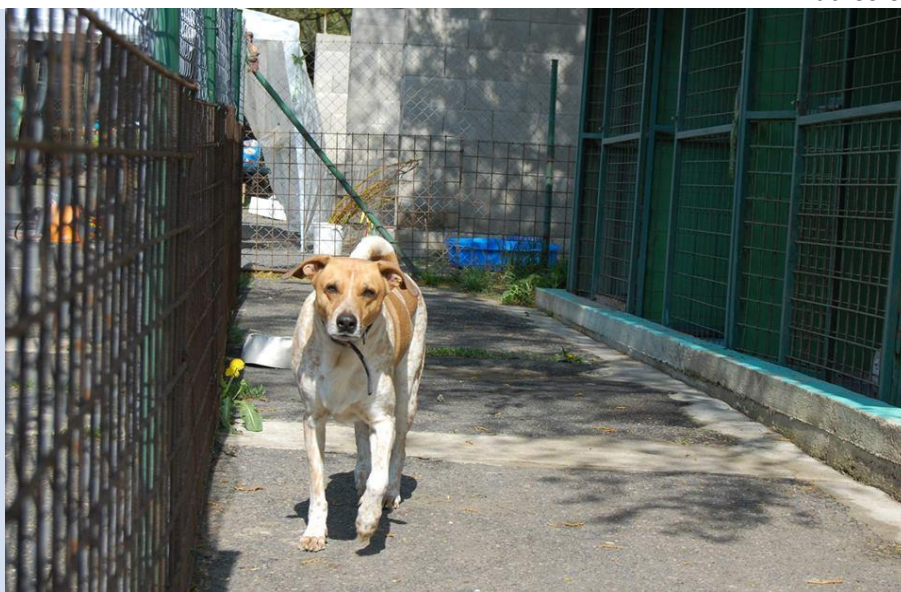

## Nabídka pejsků z Jirkovského psího útulku

(k 31.05.2023)

V případě, že máte zájem o některého z pejsků, můžete si ho vyzvednout v psím útulku v Jirkově v Novém Březenci, kde jsou psi umístěni, v následujících hodinách:

Po, St, Pá: 13.00 - 16.00 hod

Út, Čt : 9.00 - 12.00 hod

So: 10.00 - 12.00 hod

Číslo psa	Datum nalezení	Místo nálezu	Popis psa					
			plemeno	pohlaví	věk	velikost	barva, srst	zvláštní znaky
4066	06.04.14	N.Březanec	x	pes	11 l	velký	bílerezavý, krátkosrstý	

Číslo psa	Datum nalezení	Místo nálezu	Popis psa					
			plemeno	pohlaví	věk	velikost	barva, srst	zvláštní znaky
4210	14.03.15	Nový Březanec	x kavkazského ovčáka	pes	13 l	velký	pískový, dlouhosrstý	

Číslo psa	Datum nalezení	Místo nálezu	Popis psa					
			plemeno	pohlaví	věk	velikost	barva, srst	zvláštní znaky
4522	06.05.17	Palackého	x rotvajlera	pes	9 l	velký	černý, hladkosrstý	s pálením
								