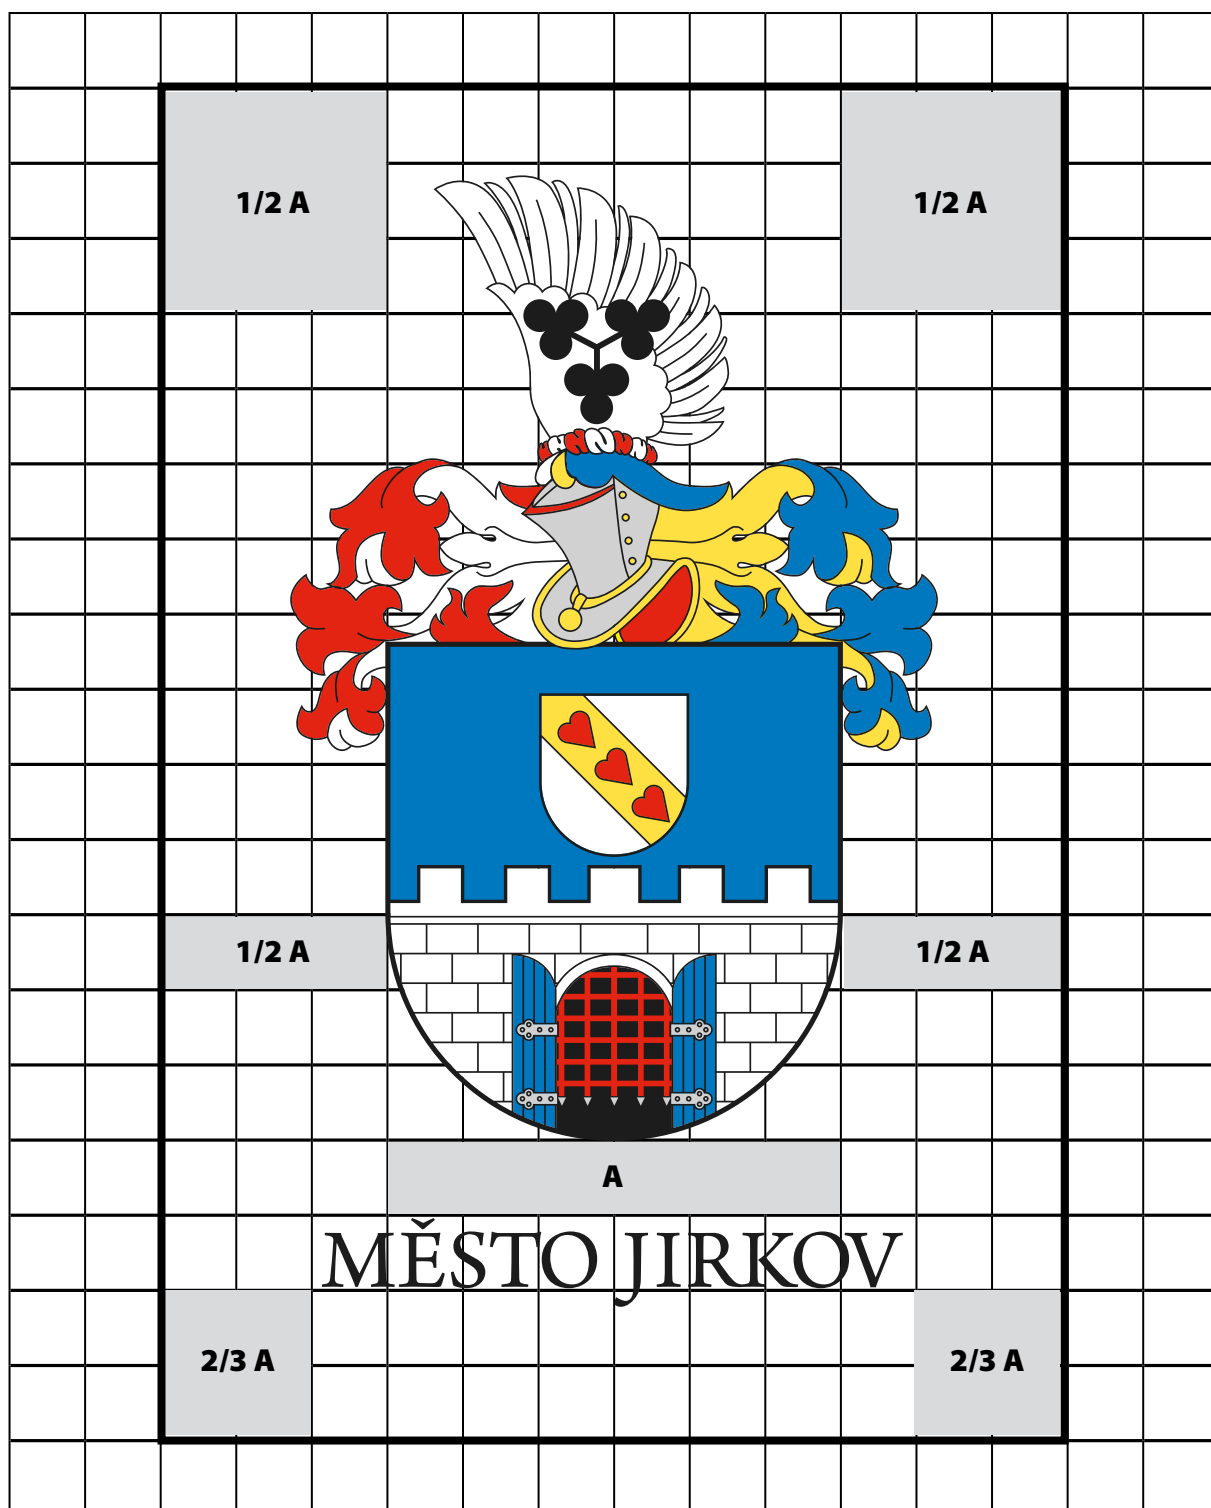

2.2. OCHRANNÁ ZÓNA