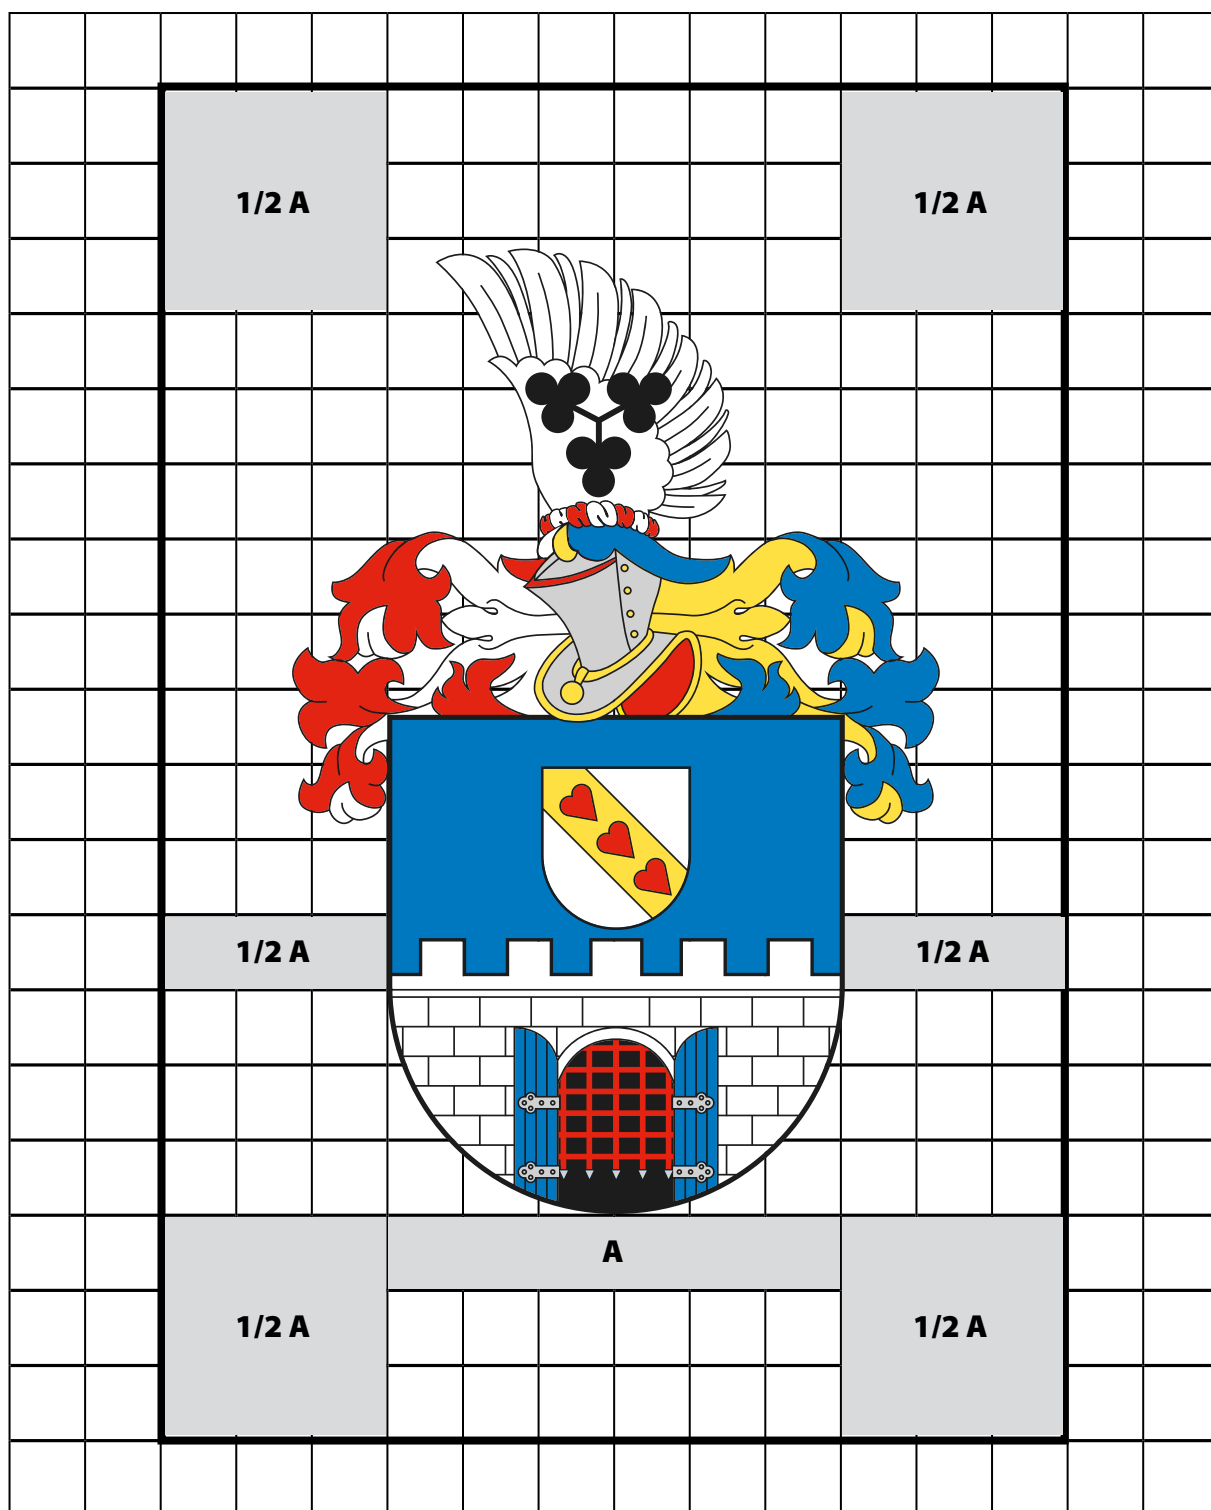

MĚSTO JIRKOV
ZNAK MĚSTA

1.1. ZNAK ROZŠÍŘENÝ BAREVNÝ

1.2. BAREVNOST ZNAKU

	PANTONE COOL GRAY 4C
R 210 G 210 B 210	
C 0 M 0 Y 0 K 24	

	PANTONE 485C
R 228 G 35 B 19	
C 0 M 95 Y 100 K 0	

	PANTONE 115C
R 255 G 225 B 67	
C 0 M 9 Y 80 K 0	

	PANTONE PROCESS BLACK C
R 29 G 29 B 27	
C 0 M 0 Y 0 K 100	

	PANTONE 285C
R 0 G 120 B 191	
C 89 M 43 Y 0 K 0	

	PANTONE WHITE
R 255 G 255 B 255	
C 0 M 0 Y 0 K 0	

1.3. OCHRANNÁ ZÓNA

2.1. ZNAK ROZŠÍŘENÝ BAREVNÝ S TEXTEM

7.3. ČERNOBÍLÁ VLAJKA