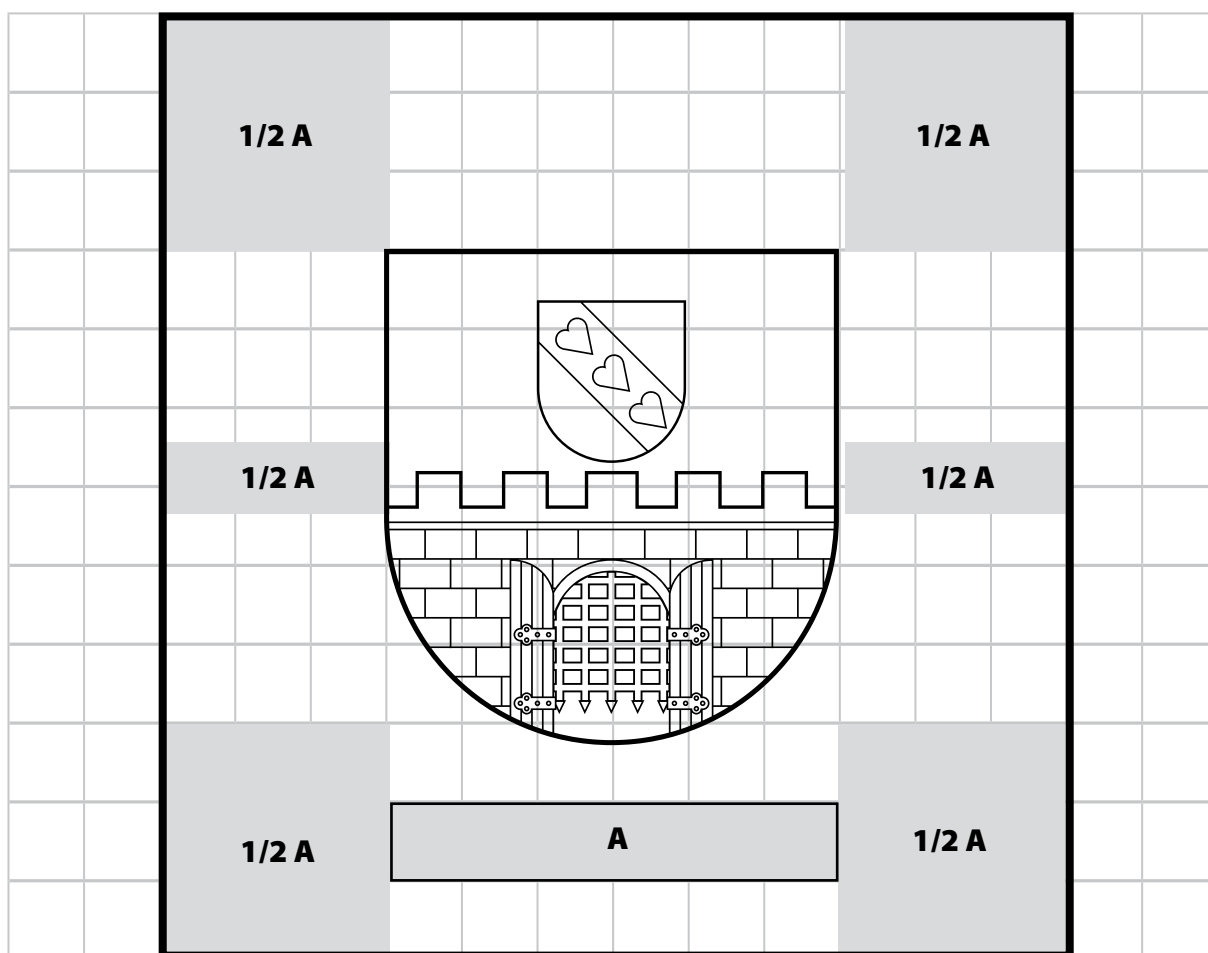

	PANTONE WHITE
R 255 G 255 B 255	
C 0 M 0 Y 0 K 0	

6.1. ZNAK BAREVNÝ

6.2. BAREVNOST ZNAKU

	PANTONE PROCESS BLACK C						
	R	29	G	29	B	27	
	C	0	M	0	Y	0	K

6.3. OCHRANNÁ ZÓNA

7.1. VLAJKA

7.2. BAREVNOST VLAJKY

	PANTONE 115C
R 255 G 225 B 67	
C 0 M 9 Y 80 K 0	